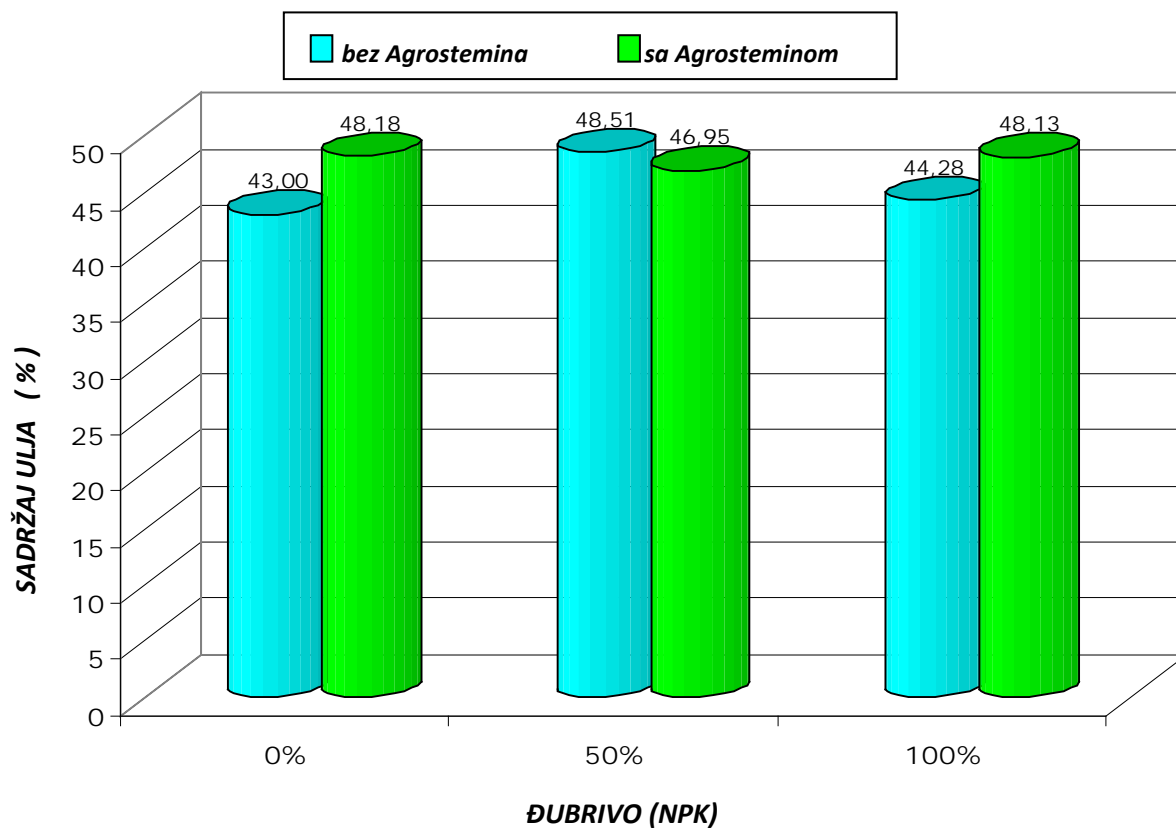

% ULJA

AGROSTEMIN	ĐUBRIVO (NPK)			
	0%	50%	100%	Prosek
BEZ	43,00Bc	48,51Bb	44,28Ba	45,26
SA	48,18Ac	46,95Ab	48,13Aa	47,75
Prosek	45,59	47,73	46,20