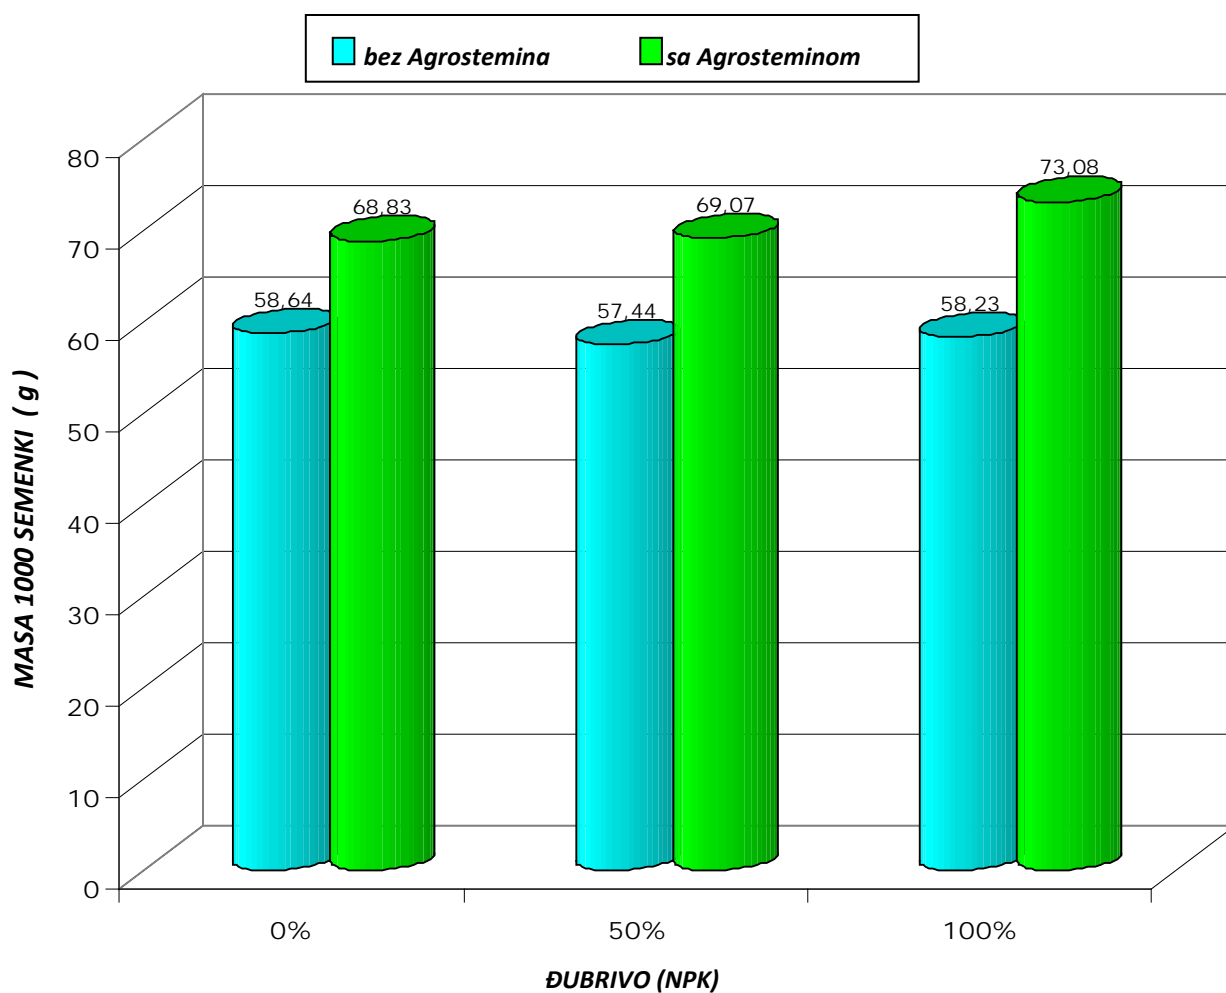

MASA 1000 SEMENKI

AGROSTEMIN	ĐUBRIVO (NPK)			Prosek
	0%	50%	100%	
BEZ	58,64Bc	57,44Bb	58,23Ba	58,10
SA	68,83Ac	69,07Ab	73,08Aa	70,33
Prosek	63,74	63,25	65,66