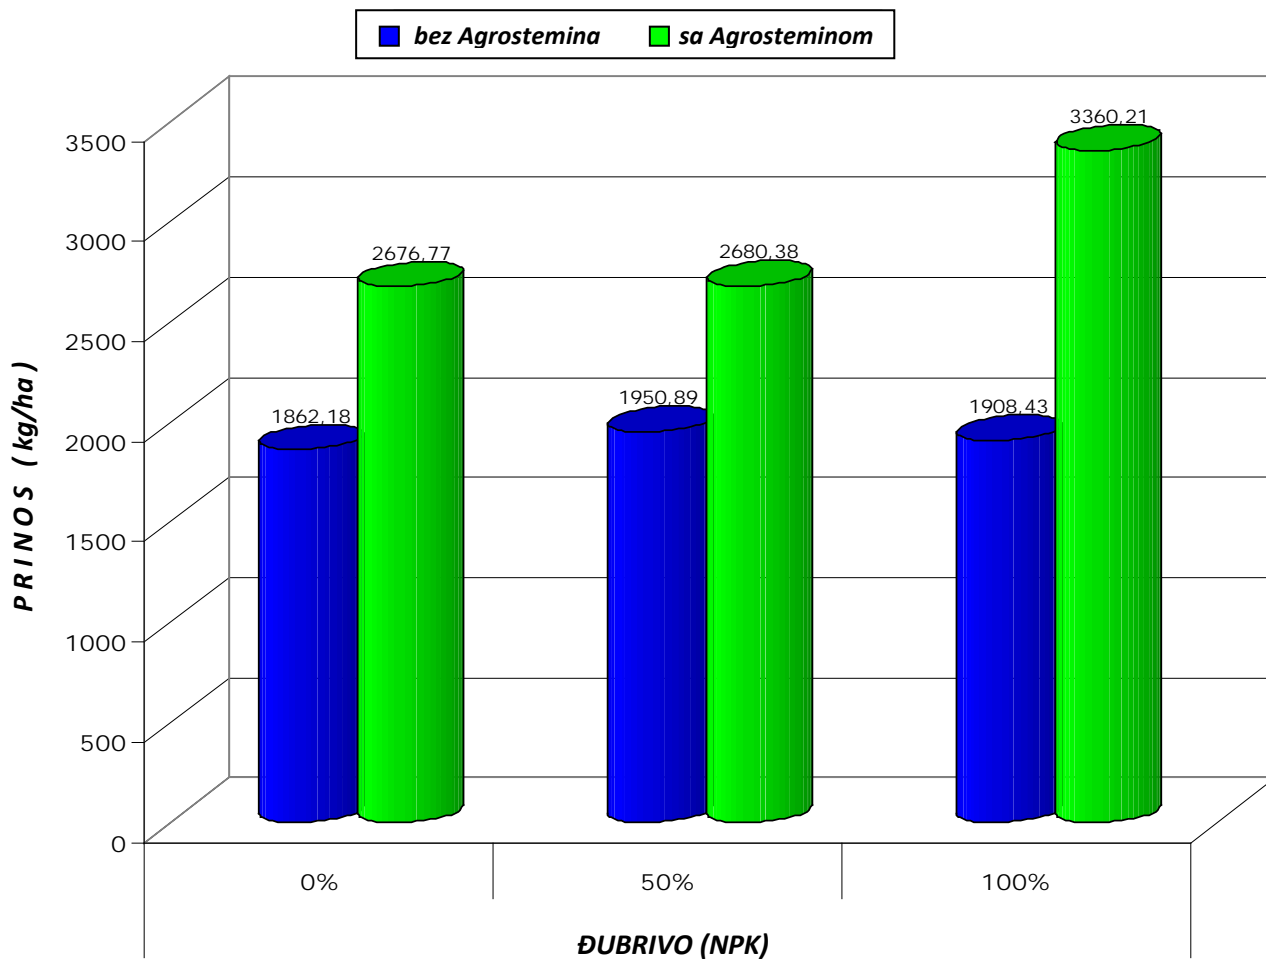

SUSAM

(*Sesamum indicum*)

ANALIZA VARIJANSI

Uzrok varijacije	Stepen slobode	Sredina kvadrata (Q.M.)		
		Prinos	Sadržaj ulja (%)	Masa 1.000 semenki
AGROSTEMIN	1	3065682,67**	37,23**	0,173**
ĐUBRIVO	2	180045,78**	9,72*	0,028
AGROSTEMIN x ĐUBRIVO	2	42405,05**	25,45**	0,021
GREŠKA	18	3228,28	2,77	0,010
C.V.(%)		2,92	3,58	2,88

PRINOS

AGROSTEMIN	ĐUBRIVO (NPK)			Prosek
	0%	50%	100%	
BEZ	1862,18Bc	1950,89Bb	1908,43Ba	1907,16
SA	2676,77Ac	2680,38Ab	3360,21Aa	2905,79
Prosek	2269,47	2315,64	2634,32