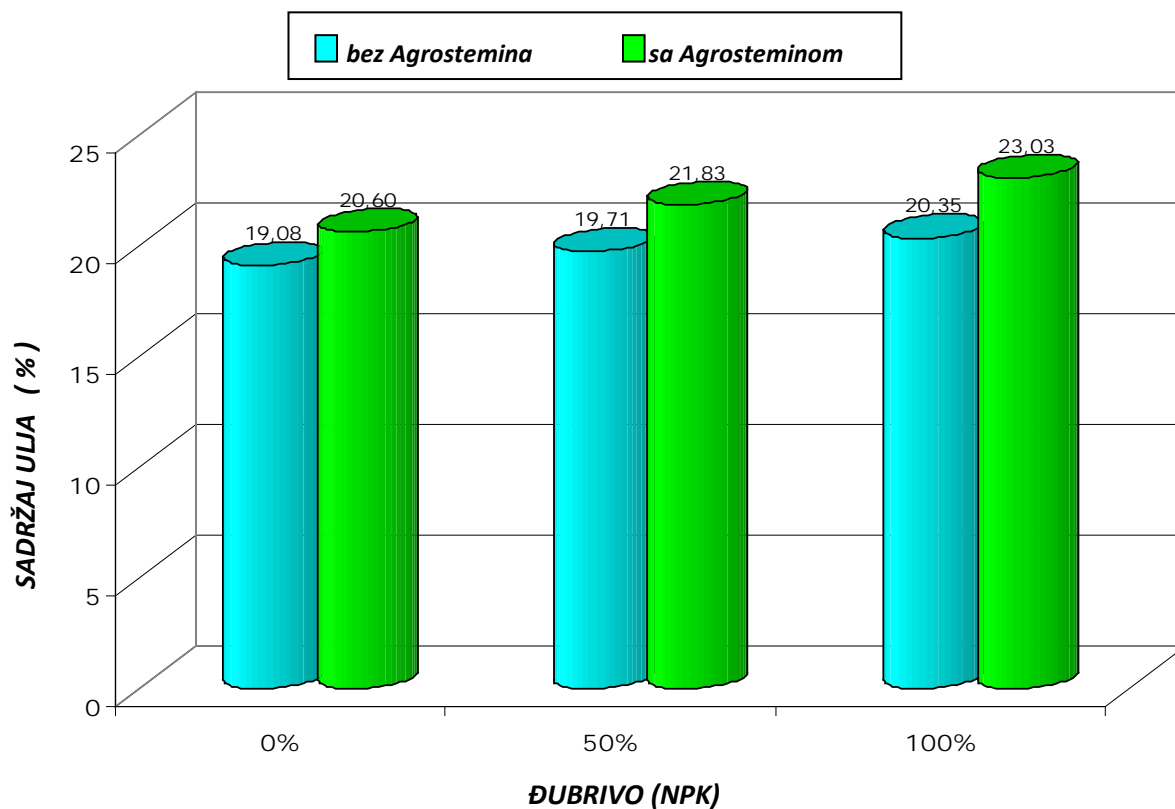

% ULJA

AGROSTEMIN	ĐUBRIVO (NPK)			Prosek
	0%	50%	100%	
BEZ	19,08Bc	19,71Bb	20,35Ba	19,71
SA	20,60Ac	21,83Ab	23,03Aa	21,82
Prosek	19,84	20,77	21,69