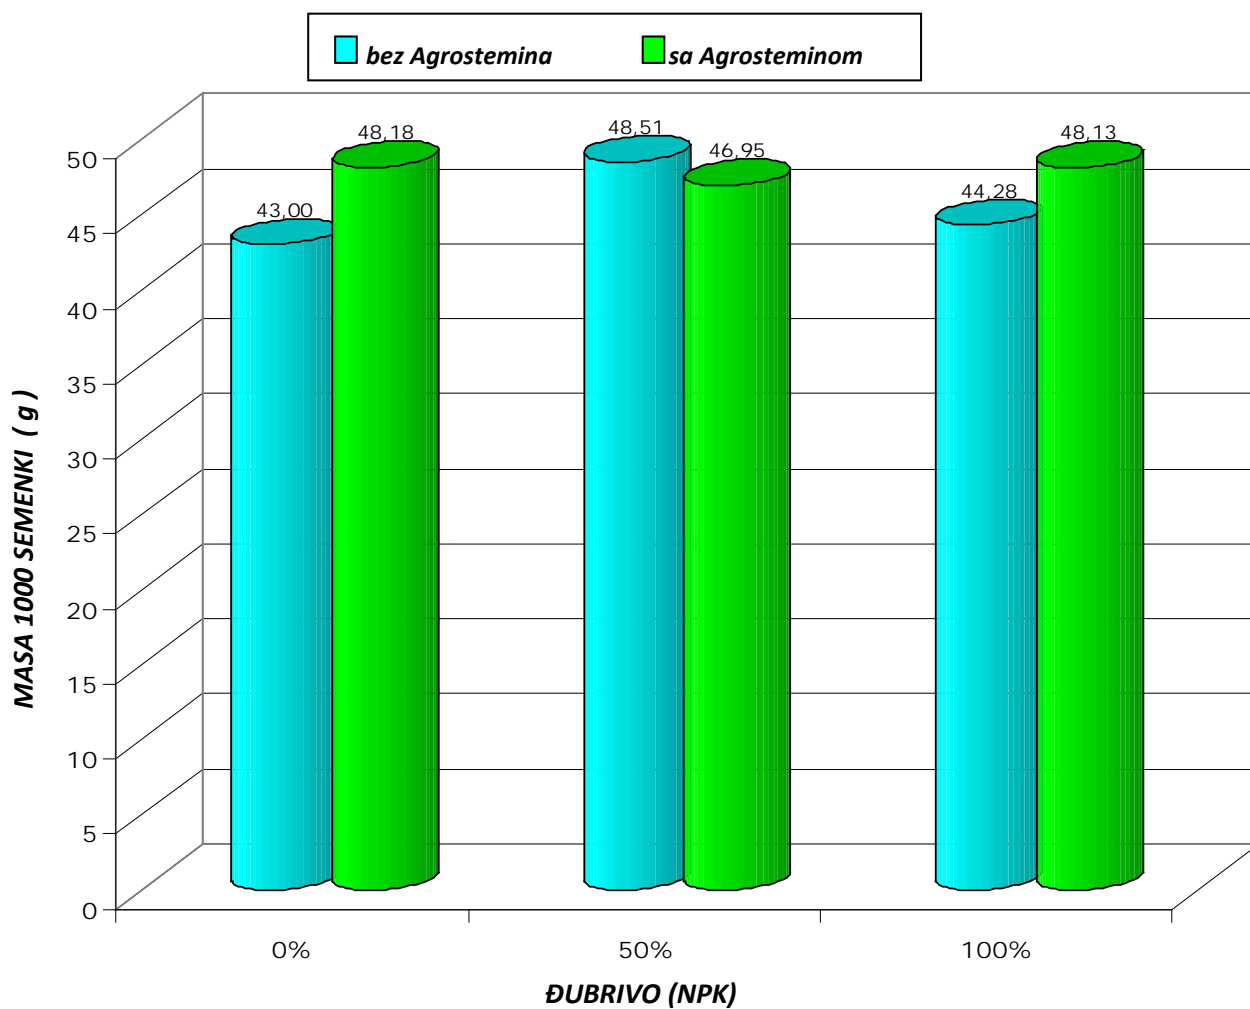

MASA 1000 SEMENKI

AGROSTEMIN	ĐUBRIVO (NPK)			Prosek
	0%	50%	100%	
BEZ	43,00Bc	48,51Bb	44,28Ba	45,26
SA	48,18Ac	46,95Ab	48,13Aa	47,75
Prosek	45,59	47,73	46,20