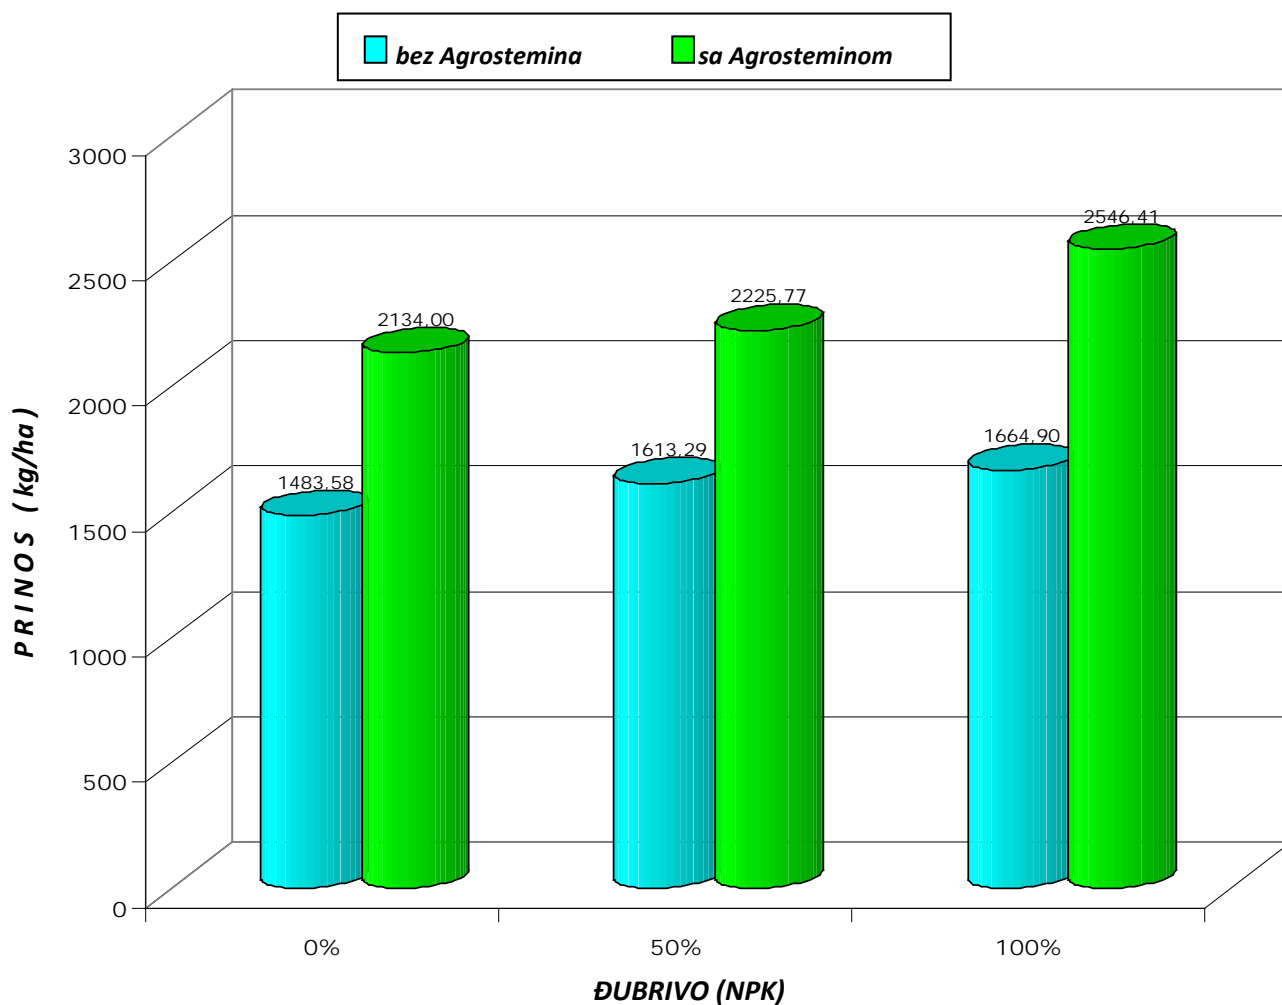

SUNCOKRET

(*Helianthus annus L.*)

ANALIZA VARIJANSI

Uzrok varijacije	Stepen slobode	Sredina kvadrata (Q.M.)		
		Prinos	Sadržaj ulja (%)	Masa 1.000 semenki
AGROSTEMIN	1	5983481,01**	1,101^{NS}	896,15**
ĐUBRIVO	2	315739,04**	1,266^{NS}	12,92**
AGROSTEMIN x ĐUBRIVO	2	311650,39**	1,070^{NS}	11,42**
GREŠKA	18	38359,25	0,704	0,85
C.V.(%)		8,14	1,97	1,44

PRINOS

AGROSTEMIN	ĐUBRIVO (NPK)			
	0%	50%	100%	Prosek
BEZ	1483,58Bc	1613,29Bb	1664,90Ba	1587,250
SA	2134,00Ac	2225,77Ab	2546,41Aa	2302,059
Prosek	1808,79	1919,53	2105,65